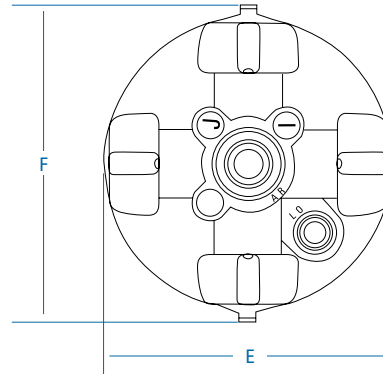

Módulos MF®

Dimensiones

Modelo No.	A mm	B mm	C mm	D mm	E mm	F mm
MF	115	80	95	20	80	86.8

Aplicaciones :

Especificaciones

Capacidad máxima por boquilla:
4.6 l/h a una presión de aire de 4 bar

Materiales de construcción: cuerpo de Polipropileno y boquillas de Acero Inoxidable

Máxima presión operativa (aire) : 4 bar

Conexiones entrada :
Aire: 1/4" NPT o BSPT (F)
Agua: 1/8" NPT o BSPT (F)

Dimensiones Módulo MF : 115 x 80 x 80 mm

**Un módulo MF estándar monta hasta 4 boquillas.
Se puede suministrar con 1 a 4 boquillas.**

Soluciones de Humidificación Industrial

ARIMEX DOS, S.L.

Tel: 93 266 39 43
Barcelona
www.arimex.es