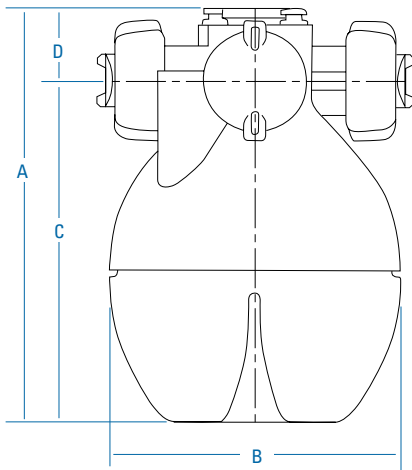

Módulos MF®

Dimensiones

Modelo No.	A mm	B mm	C mm	D mm	E mm	F mm
MF	115	80	95	20	80	86.8

Aplicaciones :

Especificaciones

Capacidad máxima por boquilla:
4.6 l/h a una presión de aire de 4 bar

Materiales de construcción: cuerpo de Polipropileno y boquillas de Acero Inoxidable

Máxima presión operativa (aire) : 4 bar

Conexiones entrada :
Aire: 1/4" NPT o BSPT (F)
Agua: 1/8" NPT o BSPT (F)

Dimensiones Módulo MF : 115 x 80 x 80 mm

**Un módulo MF estándar monta hasta 4 boquillas.
Se puede suministrar con 1 a 4 boquillas.**

Soluciones de Humidificación Industrial

ARIMEX DOS, S.L.

Tel: 93 266 39 43
Barcelona
www.arimex.es