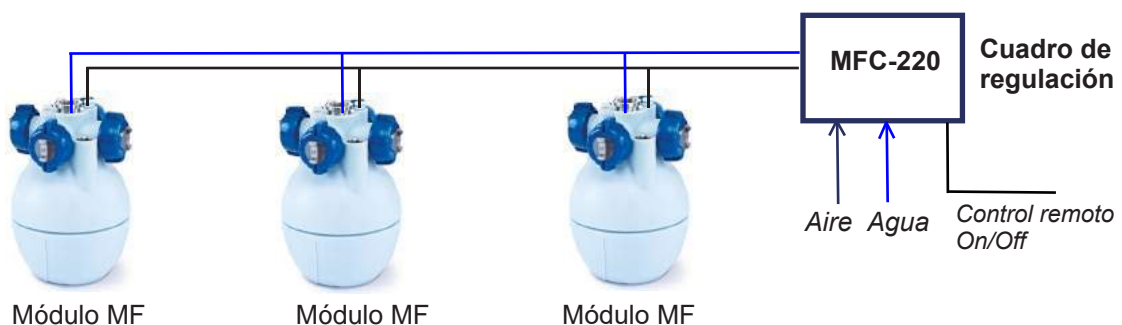

Unidad de Humidificación MF, compacta y de fácil instalación

Humidificación con aire comprimido

La unidad compacta MF permite la atomización de agua con aire comprimido. El **humidificador MF** consta de 4 boquillas de pulverización en acero inoxidable que aspiran debido al efecto Venturi el agua contenida en un pequeño depósito situado en la parte inferior del equipo. Con esto se consigue crear una fina neblina (de 7 a 12 micras), con ausencia total de goteos.

Se instala en el techo dejando un mínimo de 50 cms de separación, y se pueden instalar tantas unidades como sea necesario para garantizar el grado de humedad deseado en la sala.

Cada módulo se suministra con 1, 2, 3 ó 4 boquillas. Hay 4 tamaños de boquilla con caudales de 0,9 L/h a 4,6 L/h.

Es necesario instalar un cuadro de control MFC-220 que incluye manoreductor para el aire comprimido y el agua, electroválvula de aire y de agua. A este cuadro se conecta el humidistato o control externo.

Especificaciones

Capacidad máxima por boquilla:
4.6 l/h a una presión de aire de 4 bar

Materiales de construcción: cuerpo de Polipropileno y boquillas de Acero Inoxidable

Máxima presión operativa (aire) : 4 bar